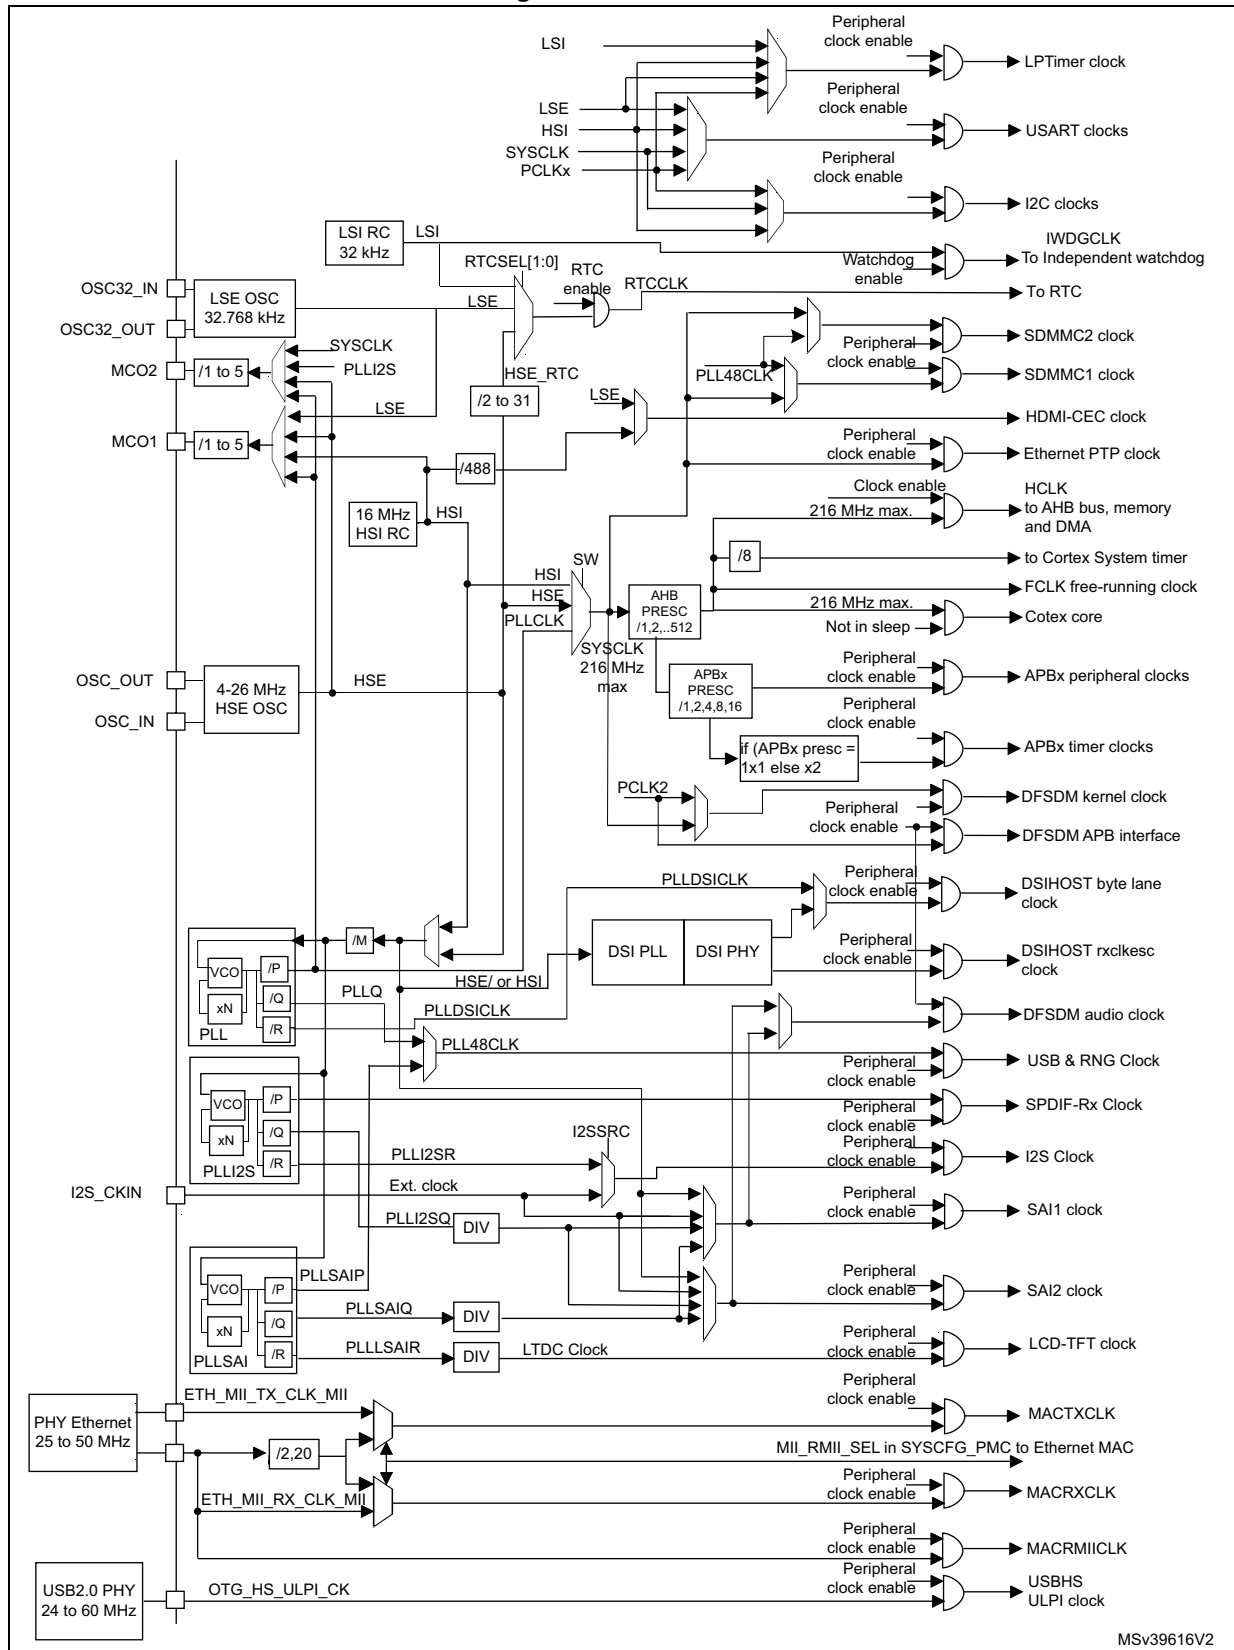

Figure 13. Clock tree

MSv39616V2